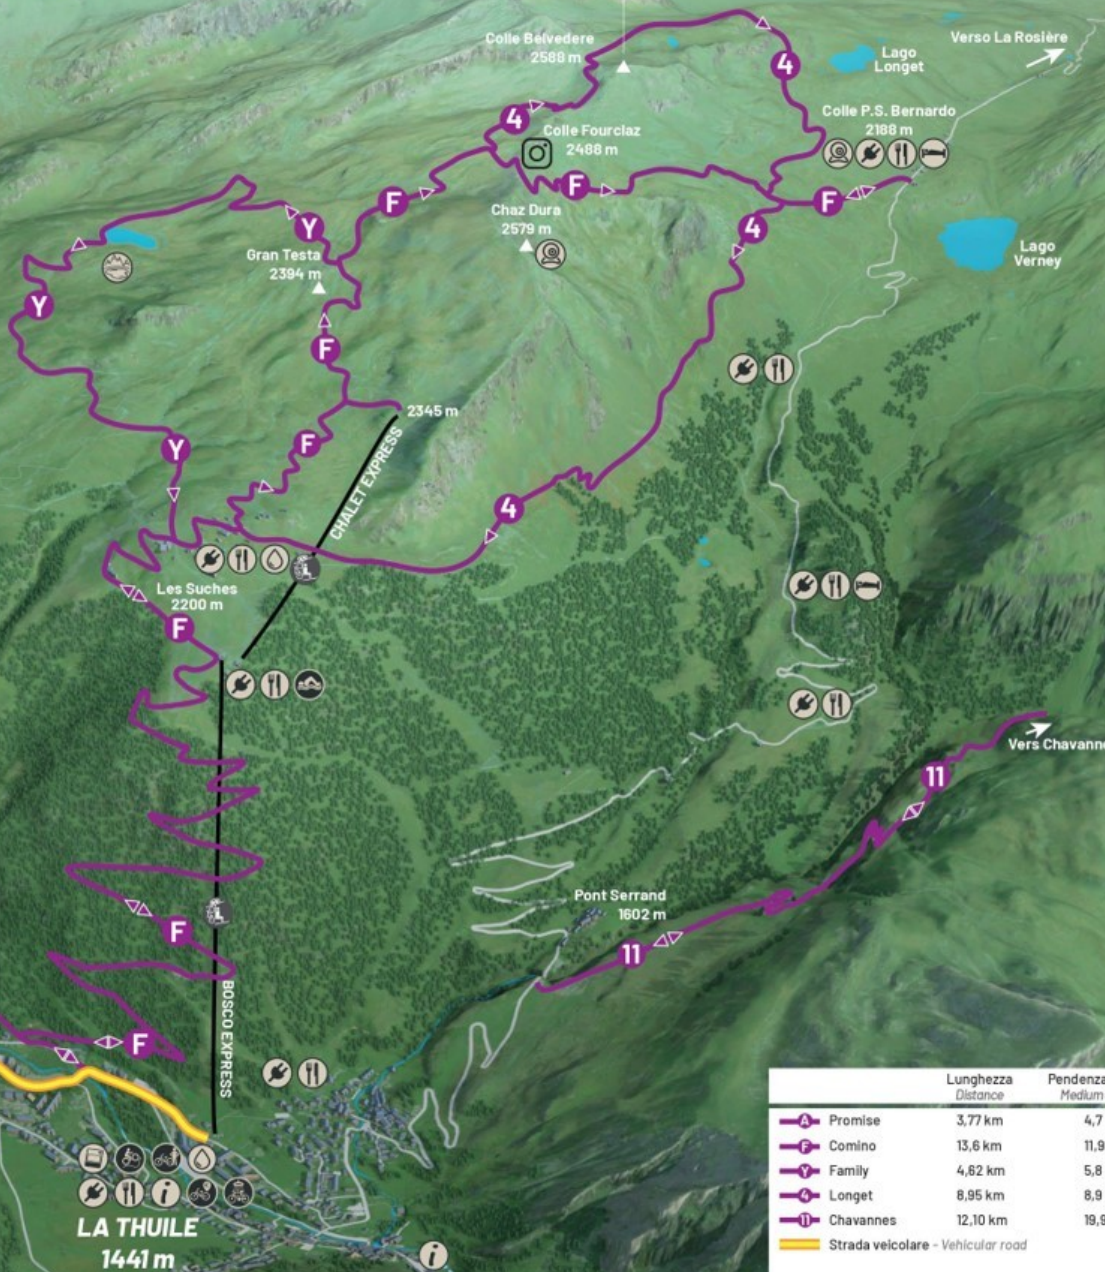

Tête du Ruitor  
3486 m

Grand Assaly  
3174 m

Mont Valaisan  
▲ 2892 m

Monte Belvedere  
2641 m

Colle Belvedere  
2588 m

Colle Fourclaz  
2488 m

Chaz Dura  
2579 m

Gran Testa  
2394 m

2345 m

Les Suches  
2200 m

La Joux  
1594 m

Pont Serrand  
1602 m

LA THUILE  
1441 m

FUNIVIE PICCOLO SAN BERNARDO S.P.A.  
**LTH**  
LA THUILE  
Valle d'Aosta  
italia

**LA THUILE**  
BIKE WORLD

	Lunghezza Distance	Pendenza media Medium Slope
<b>A</b> Promise	3,77 km	4,7 %
<b>F</b> Comino	13,6 km	11,9 %
<b>Y</b> Family	4,82 km	5,8 %
<b>4</b> Longet	8,95 km	8,9 %
<b>11</b> Chavannes	12,10 km	19,9 %
<b>—</b> Strada veicolare - Vehicular road		

- Seggiovia - Chairlift
- Bar - Ristorante - Bar - Restaurant
- Hotel
- Punto acqua - Water point
- Biglietteria - Ticket office
- Piscina riscaldata - Heated swimming pool
- Noleggio MTB - MTB Rental
- Lavaggio MTB - MTB Wash
- Bike Park & Pump Track
- MTB School
- Ufficio informazioni - information office
- Lago artificiale - Man-made pond
- Cascate - Waterfalls
- Punto ricarica e-bike - E-bike charging point
- Punto panoramico - Scenic Viewpoint
- Webcam